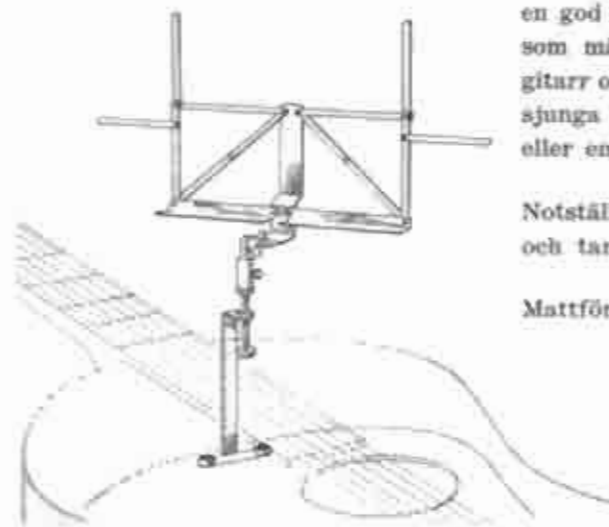

Ett praktiskt Gitarnotställ

en god hjälp för alla dem som måste stå och spela gitarr och på samma gång sjunga efter ett nothäfte eller en sångbok.

Notstället är hopfällbart och tar liten plats.

Mattförnicklat.

Kr. 10:—

Gitarrställ

av god och säker konstruktion. Hopfällbart.

Mattförnicklat.

Kr. 15:25